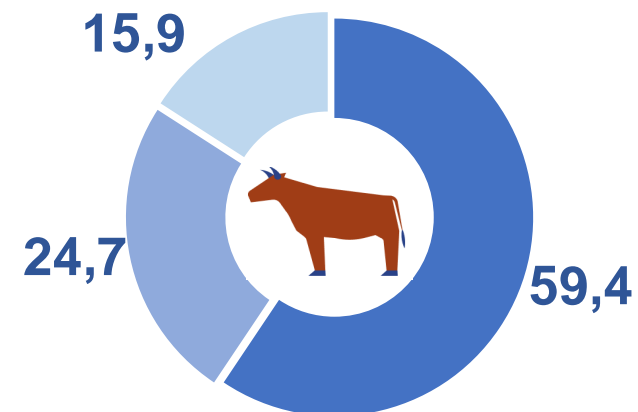

## ХОЗЯЙСТВА ВСЕХ КАТЕГОРИЙ

на 01 декабря  
2022 г.

**28,9**  
тыс.голов

**97,3**  
в % к уровню  
2021 г.

на 01 декабря  
2021 г.

**29,7**  
тыс.голов

## КАТЕГОРИИ ХОЗЯЙСТВ

**17,2**  
тыс.голов

Сельскохозяйственные  
организации

**96,7**  
в % к уровню  
2021 г.

**7,1**  
тыс.голов

Крестьянские (фермерские) хозяйства и  
индивидуальные предприниматели

**98,6**  
в % к уровню  
2021 г.

**4,6**  
тыс.голов

Хозяйства населения

**97,4**  
в % к уровню  
2021 г.

## СТРУКТУРА ПО КАТЕГОРИЯМ ХОЗЯЙСТВ

в % к итогу

- Сельскохозяйственные организации
- КФХ и ИП
- Хозяйства населения