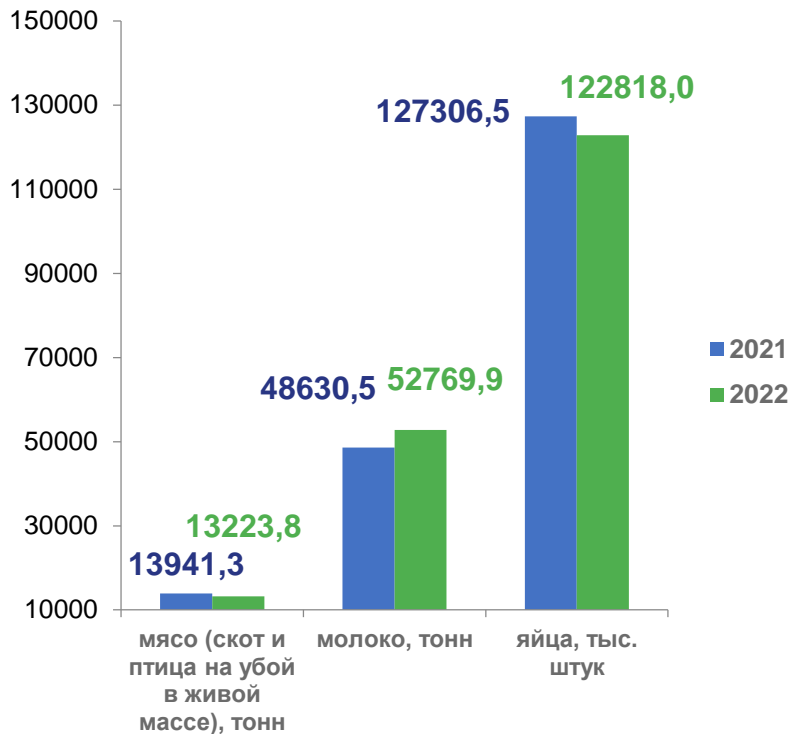

ПРОИЗВОДСТВО ПРОДУКЦИИ ЖИВОТНОВОДСТВА В САХАЛИНСКОЙ ОБЛАСТИ

Январь-ноябрь 2022 года

ХОЗЯЙСТВА ВСЕХ КАТЕГОРИЙ